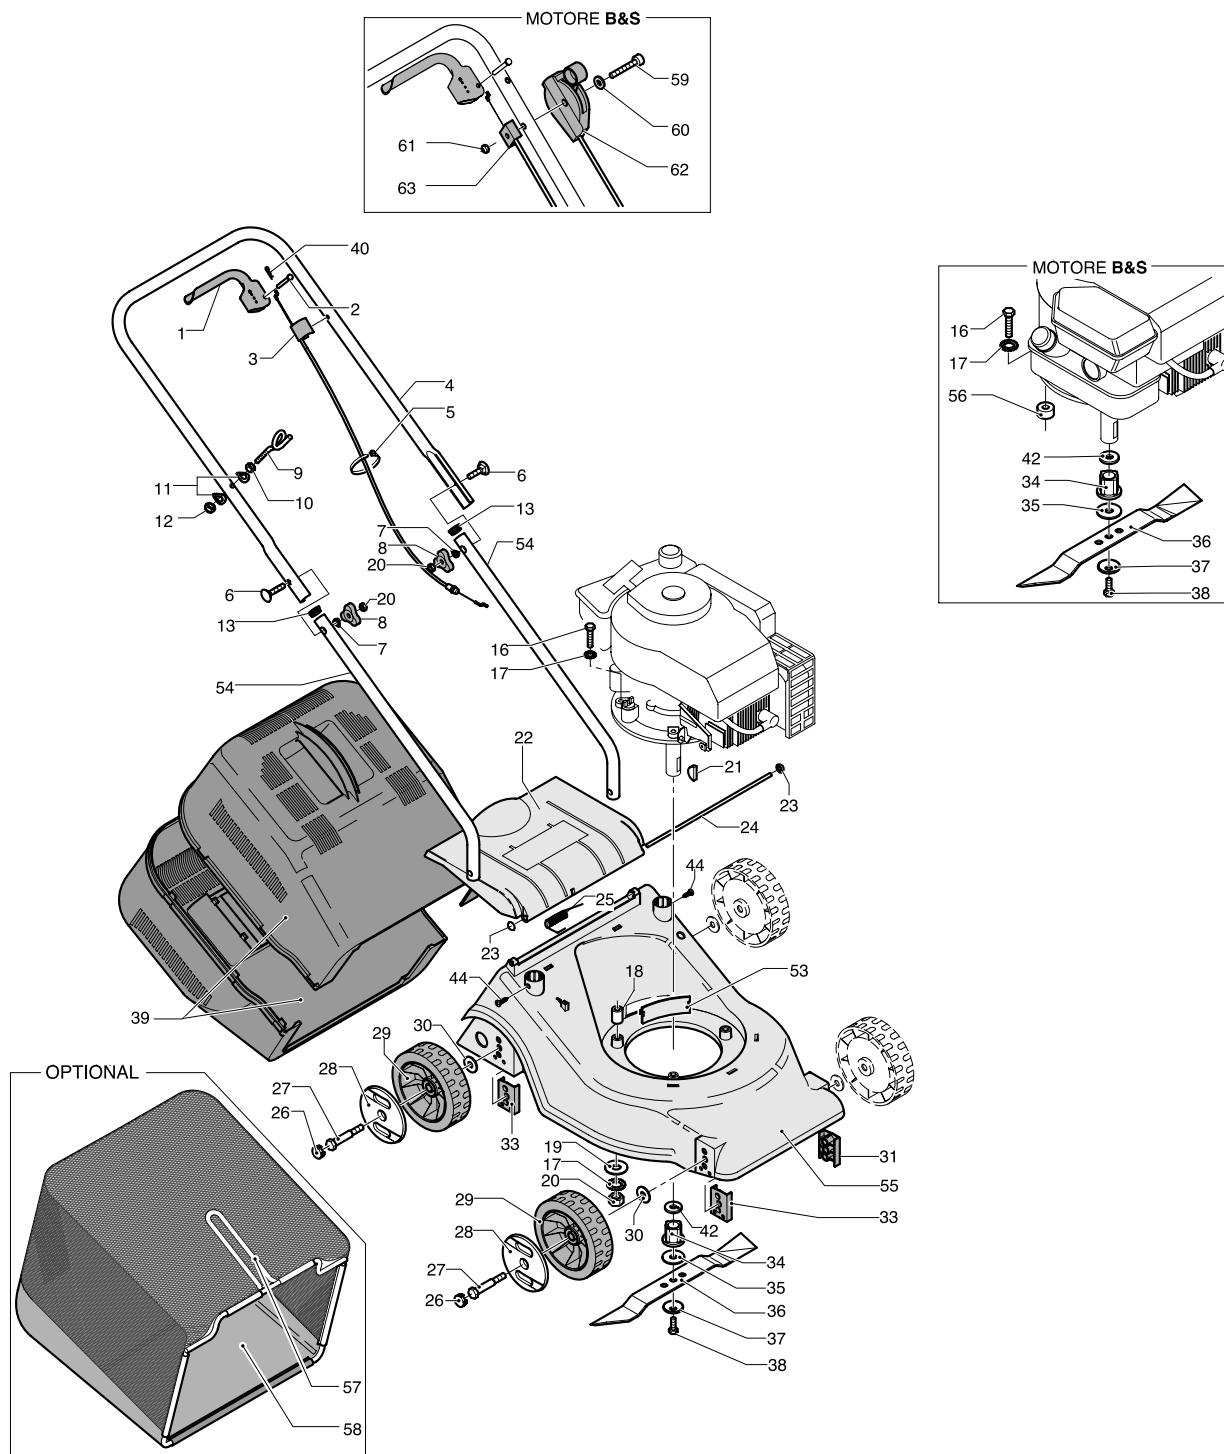

**Spare parts**

**Ersatzteile**

**Pièces détachées**

**Reserve onderdelen**

**Repuestos**

**Reservdelar**

Pos.	PN ELX	MEP P/n°	DESCRIPTION	Q.ty	Pos.	PN ELX	MEP P/n°	DESCRIPTION	Q.ty
1	531206027	10146633	lever	1	28	531206407	10165097	housing White	4
2	531207409	10651400	pin	1	28	531206406	10165094	housing Grey	4
3	531206429	10165250	cable Tecumseh	1	28	531206405	10165091	housing Yellow	4
3	531206438	10165330	cable B&S	1	28	531206406	1016509v	housing Orange	4
4	531206069	10150123	upper handle	1	29	531206401	10165073	wheel	4
5	531205581	10135600	clamp	1	30	531207989	20113000	washer	4
6	531207089	10402401	screw	2	31	531206415	10165163	plate	2
7	531207090	10402402	washer	2	33	531206419	10165193	plate	2
8	531204923	10114303	knob	2	34	531207242	10531600	bearing blade	1
9	531205169	10121470	cable hook	1	35	531207243	10531700	washer	1
10	531207165	10501200	nut	1	36	531206216	10158013	blade	1
11	531204961	10115900	washer	2	37	531207237	10530900	washer	1
12	531208491	20281800	nut	1	38	531208008	20120580	screw	1
13	531208950	20833303	plug	2	38	531207086	10400600	screw	1
16	531206681	10291000	screw	3	39	531206395	10165033	grass catcher	2
16	531207107	10407800	screw	3	40	531207408	10651300	cotter pin	1
17	531207981	20106200	washer	6	42	531207122	10428900	washer	1
18	531206417	10165180	spacer	3	44	531207937	10878000	screw	2
19	531204904	10066300	washer	3	53	531206455	10165503	plug	1
20	531207982	20106300	nut	5	54	531210704	10165603	handle lowere	2
21	531204907	10100900	key	1	55	531211135	1016563V	deck Orange	1
22	531206392	10165023	deflector Black	1	55	531211104	10165631	deck Yellow	1
22	531206390	10165021	deflector Yellow	1	55	531211136	10165632	deck Red	1
22	531206391	10165022	deflector Red	1	56	531205732	10140213	spacer	3
22	531210577	1016502V	deflector Orange	1	57	531206435	10165313	bag frame	1
23	531206690	10292800	washer	2	58	531206437	10165324	sac	1
24	531206416	10165170	tie rod	1	59	531206212	10155420	screw	1
25	531206399	10165050	spring	1	60	531206666	10284700	washer	1
26	531210698	1016520V	plug Orange	4	61	531205213	10121890	nut	1
26	531206422	10165201	plug Yellow	4	62	531206447	10165420	accelerator B&S	1
26	531206424	10165207	plug White	4	62	531206451	10165460	accelerator	1
26	531206423	10165204	plug Grey	4	63	531206438	10165330	cable B&S	1
27	531207977	20101600	screw	4	63	531206450	10165450	cable Tecumseh	1